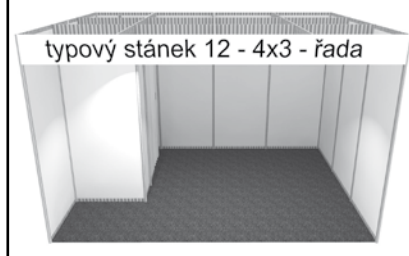

Příklad vizualizace typového stánku pro krytou plochu

Základní stavební vybavení typových stánků nelze měnit ani doplňovat, je však možno objednat mobiliář a další vybavení – viz Objednávka na str. 5.

Na www.forhabitat.cz/aktuality/menu/Pro+vystavovatele můžete stáhnout formulář vyplnitelný na počítači

Všechny ceny jsou uváděny bez DPH.